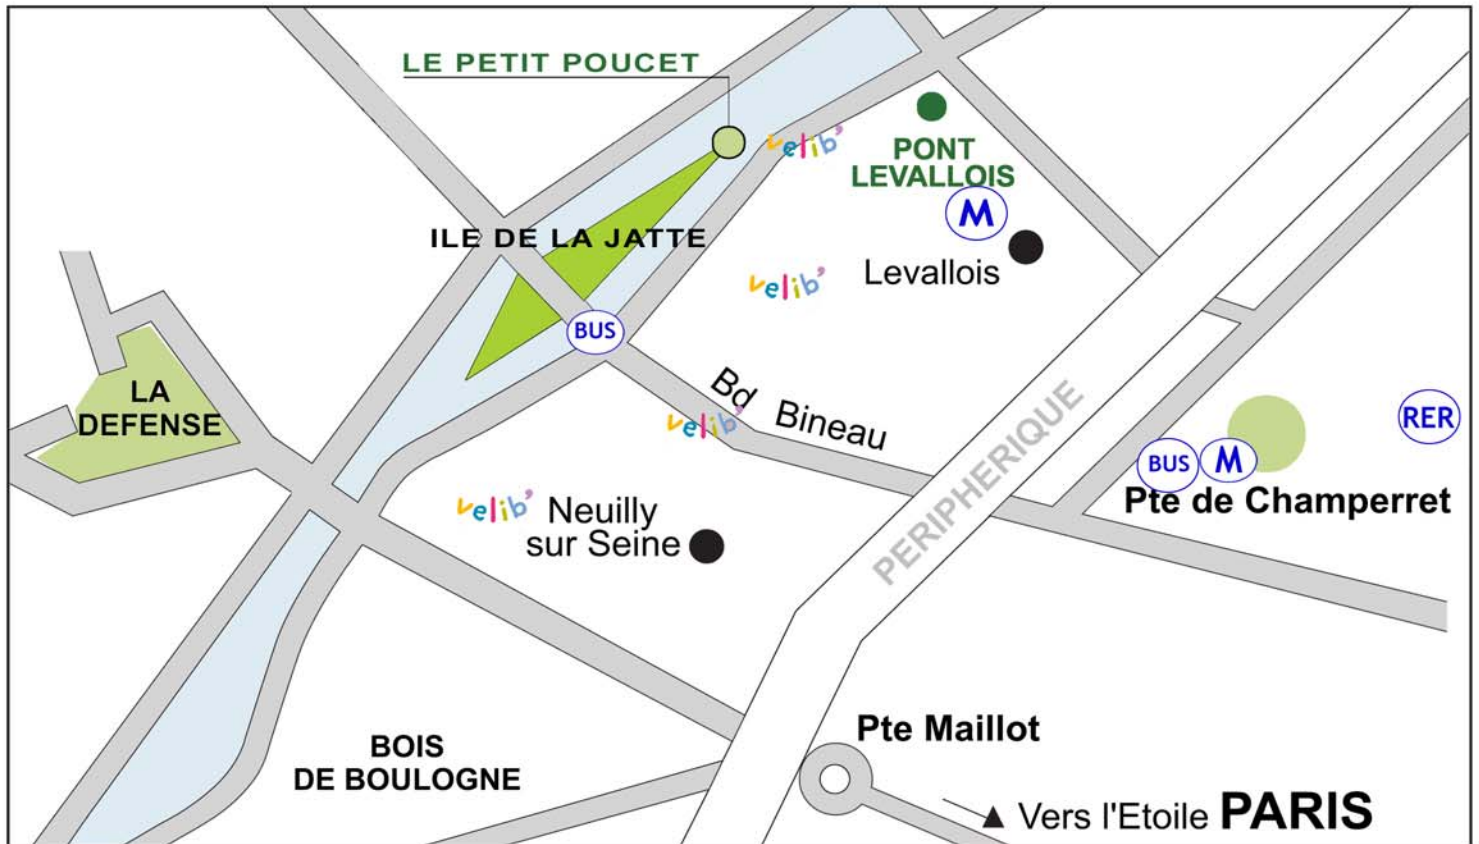

LE PETIT POUCKET

4 ROND POINT CLAUDE MONET - ILE DE LA JATTE - 92 300 LEVALLOIS-PERRET
 TEL: 01 47 38 61 85 - FAX: 01 47 38 20 49 - www.le-petitpoucet.net

voiturier

BY CAR	BY PUBLIC TRANSPORT
<p>From La Défense Take Quay Président Paul Doumer in direction to Pont de Courbevoie (bridge) Exit at Pont de Courbevoie, at the 1st traffic light make a right. On the bridge, take the 1st left in Boulevard Vital-Bouhot Take the 1st right, rue de la Mairie Then, take a right on Boulevard Georges Seurat</p>	<p>METRO Ligne 3 Direction «Pont de Levallois - Bécon» Stop at «Pont de Levallois»</p>
<p>From Porte de Champeret Take Boulevard Bineau in direction to Pont de Courbevoie (bridge) On the bridge, take the second right Boulevard Vital Bouhot Take the 1st right, rue de la Mairie Then take a right on Boulevard Georges Seurat</p>	<p>RER C Direction «Montigny-Beauchamp, Argenteuil» Stop at «Pérelre - Levallois»</p> <p>Walk towards the Metro «Pérelre» - Ligne 3 Stop at «Pont de Levallois»</p>
	<p>BUS 163/164 Stop at «Ile de la Jatte»</p>